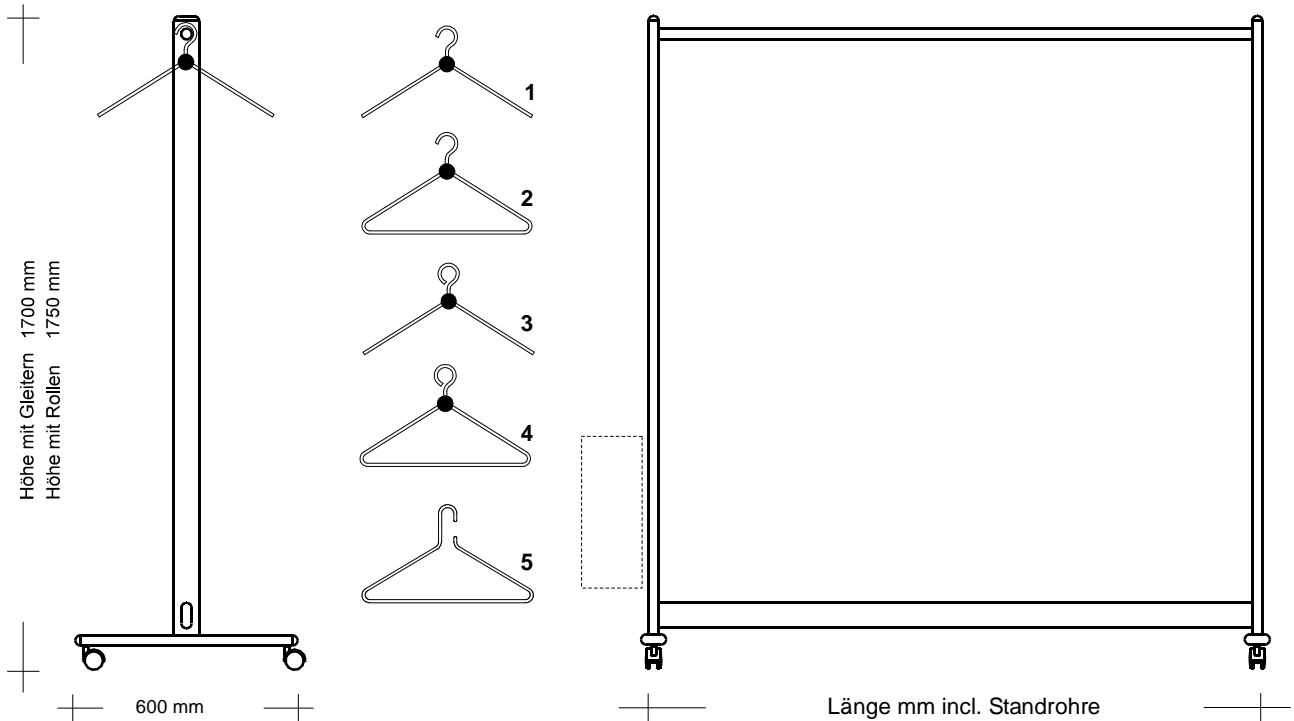

Reihengarderobenständer 8170

2.030

Kleiderbügelständer beweglich

● RONDAL - Kleiderbügelständer beweglich (max. Länge 2060 mm)

- 8170.00 ohne Schirmablage
- 8171.00 mit Schirmablage

● Standrohre 68 x 28 mm oval

● Standfüße 50 x 20 mm

● Leichtmetall natur eloxiert

- Leichtmetall nach RAL beschichtet

● mit Verstellgleitern

- mit Rollen, davon 2 Stück feststellbar

● Bügelstange Leichtmetall natur eloxiert 30 mm Ø

- ① Kleiderbügel 0974.42 verchromt
- Kleiderbügel 0974.33 Edelstahl
- ③ Kleiderbügel 0975.42 verchromt
- Kleiderbügel 0975.33 Edelstahl
- ② Kleiderbügel 0976.42 verchromt
- Kleiderbügel 0976.33 Edelstahl
- ④ Kleiderbügel 0977.42 verchromt
- Kleiderbügel 0977.33 Edelstahl
- ⑤ Kleiderbügel verchromt 0963.42

- Schirmbehälter 160 mm Ø / 450 mm hoch
- natur eloxiert
- farbig nach RAL beschichtet

- Standard
- wahlweise

Längen bis 2060 mm lieferbar

rondal
GARDEROBEN